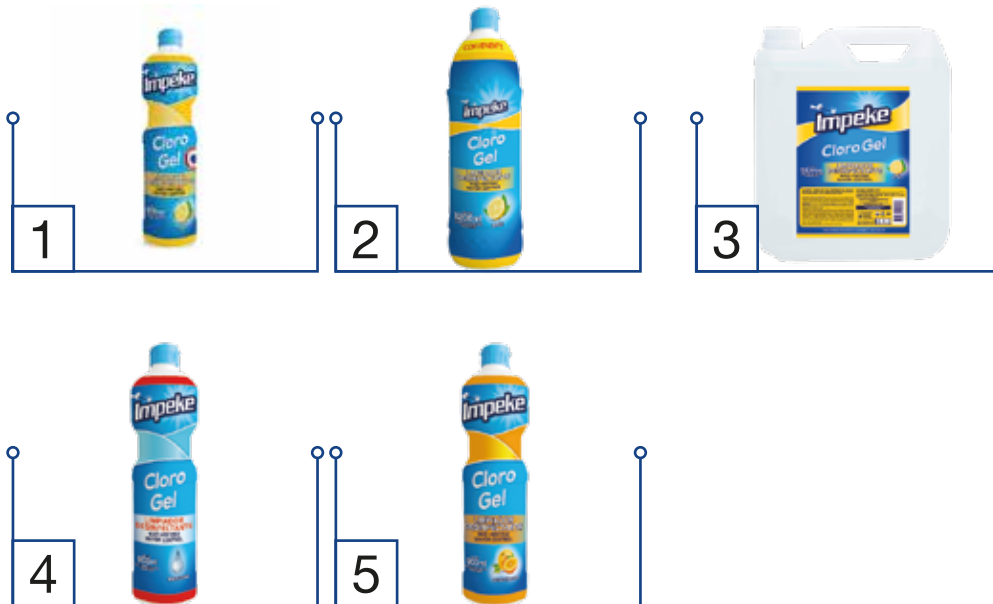

Cloro Gel

Desengrasa, desinfecta, pule y limpia todas las superficies.

El cloro gel es mas viscoso lo que otorga mayor control, puede ser usado en diferentes superficies tales como baños, tinas, cocinas, entre otras, limpia y desinfecta de forma eficiente, matando gérmenes y bacterias.

N°	Cód. Vtx	Descripción	EAN	DUN	Atributo	Aroma	Und x Caja
1	2002218	Clorogel desinfectante limón 900 ml	7806810022187	17806810022184	Desinfectante	Limón	10 und
2	1005649	Clorogel desinfectante limón 1200 ml	7806810056496	17806810056493	Desinfectante	Limón	8 und
3	1002220	Clorogel desinfectante limón 5000 ml	7806810022200	17806810022207	Desinfectante	Limón	3 und
4	2002217	Clorogel desinfectante tradicional 900 ml	7806810022170	17806810022177	Desinfectante	Tradicional	10 und
5	2005629	Clorogel desinfectante citrus 900 ml	7806810056298	17806810056295	Desinfectante	Citrus	10 und