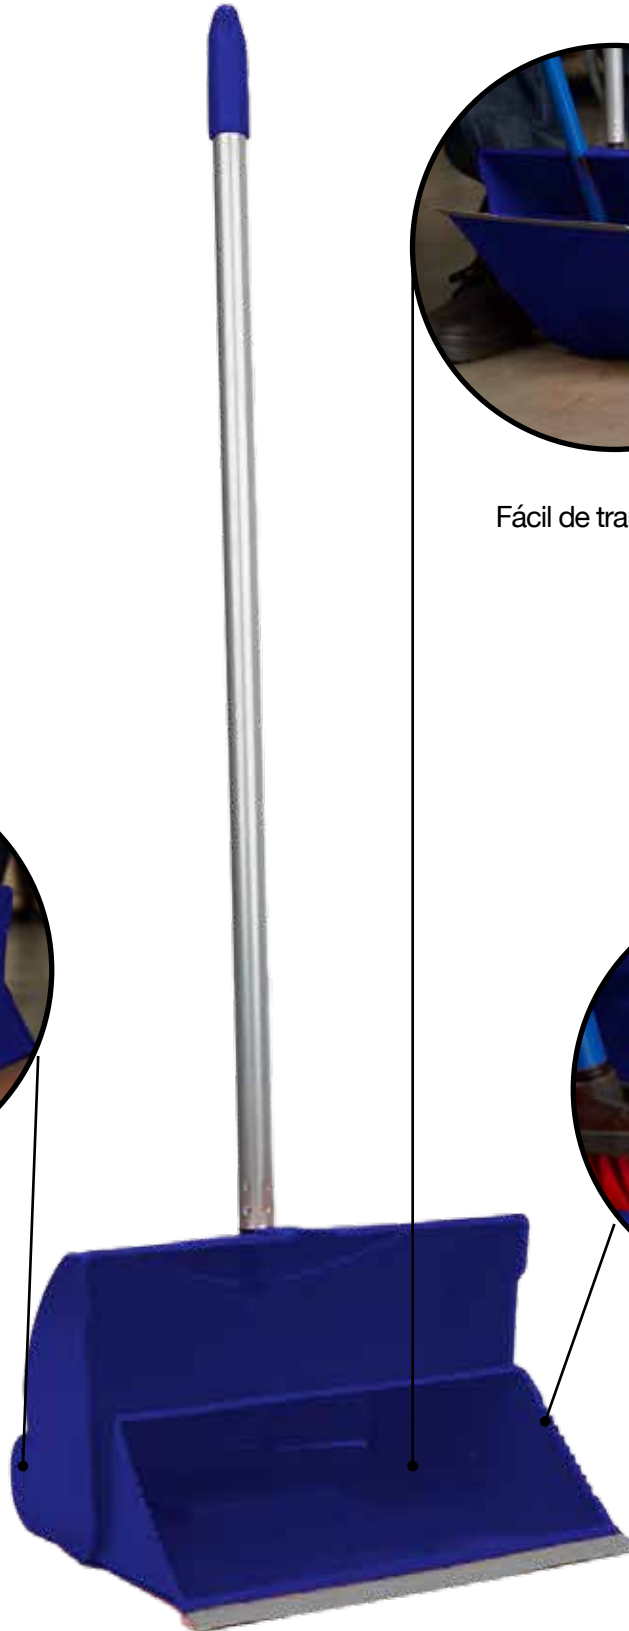

Fácil de transportar.