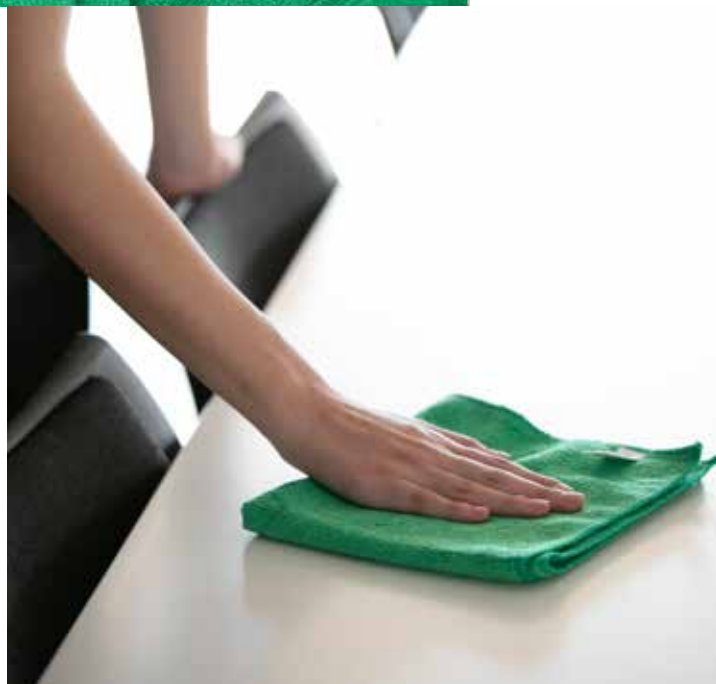

Secado

Dejar secar totalmente en un sitio ventilado.

Esponjas

Proceso de Fabricación de Eponjas

Desde 1945, año de fundación de nuestra compañía, manufacturamos localmente en nuestra fábrica ubicada en la comuna de Cerrillos, en Santiago de Chile, los productos que inspiran el nombre de nuestra principal marca; la virutilla. Aún mantenemos la tradición de su proceso, ofreciendo un amplio mix de productos hechos en base a acero.

Foto de Fibra Abrasiva

Las esponjas Virutex son fabricadas a partir de poliuretano con tecnología Ultra Fresh para evitar la proliferación de hongos y bacterias.

Foto de Proceso de Corte

Luego se deja secar varias horas para continuar con proceso de corte y estampado hasta obtener el producto final. Se producen dos tipos de esponjas; lisas y acanaladas. El proceso de acanalado se logra con una unidad de fresas, las cuales raspan la esponja en línea continua, obteniendo la forma característica de canalado salva uñas.