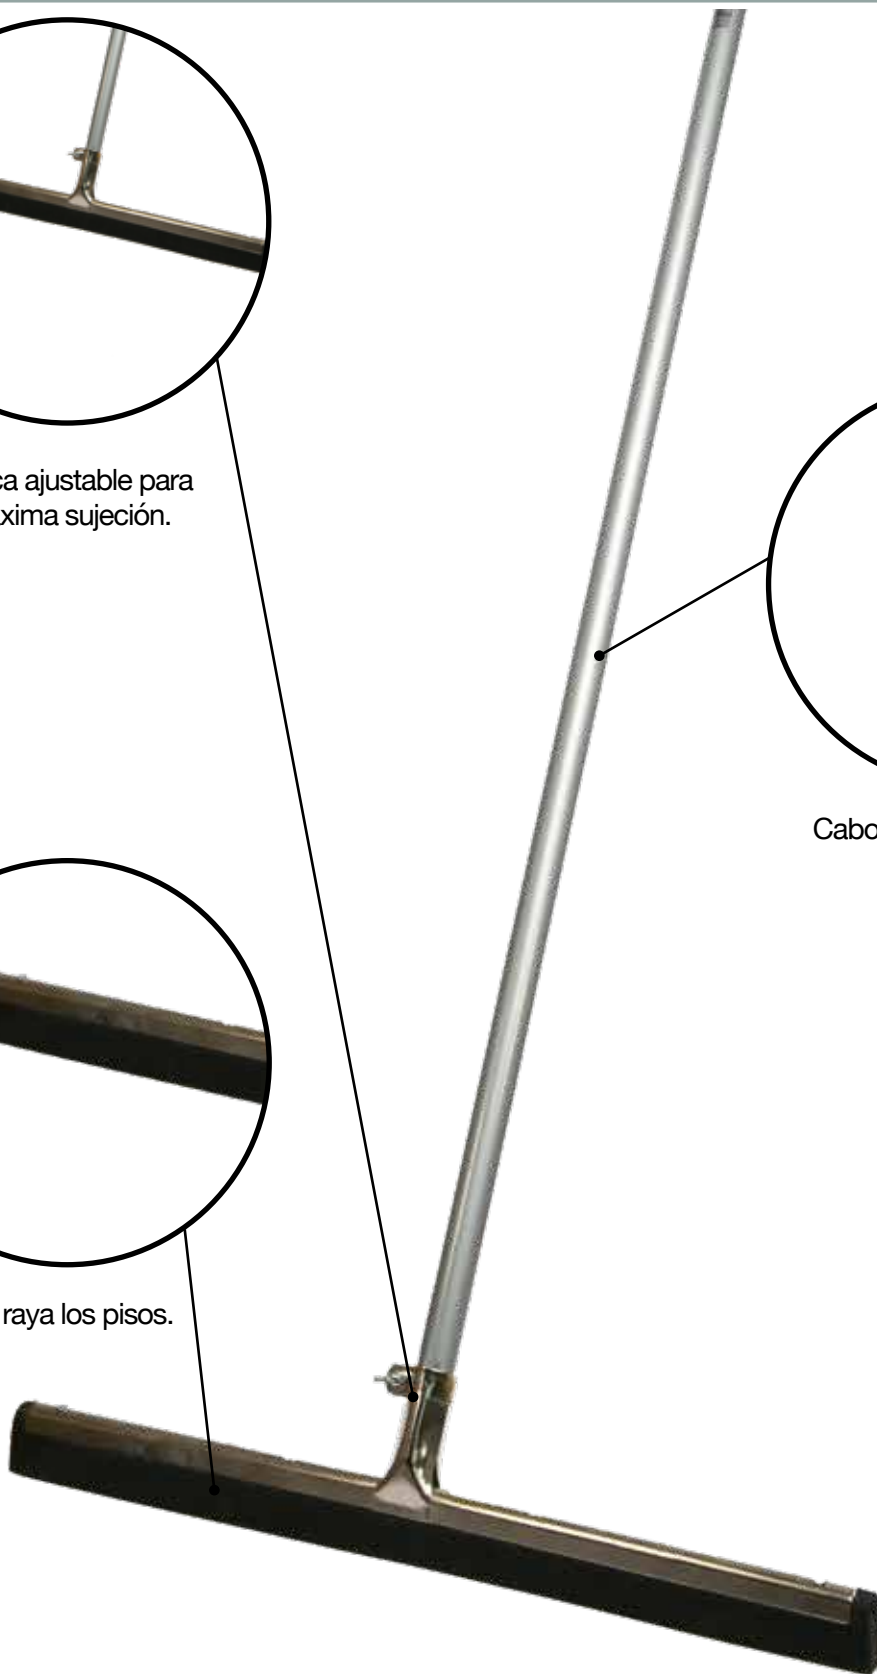

Descripción		
Barreagua 55 cm		
Cód. Virutex	EAN	DUN
1100703	7806810007030	17806810007037
Dimensiones		Unidades por Caja
55 cm		10 und

La rosca se adapta

A cabos metálicos de 1,40 m y de aluminio de 1,50 m.

No raya los pisos

Ni maquinaria o superficies delicadas.

Seca rápido

Ideal para controlar derrames en cualquier superficie.

Rosca ajustable para máxima sujeción.

Cabo de acero recubierto.

No raya los pisos.